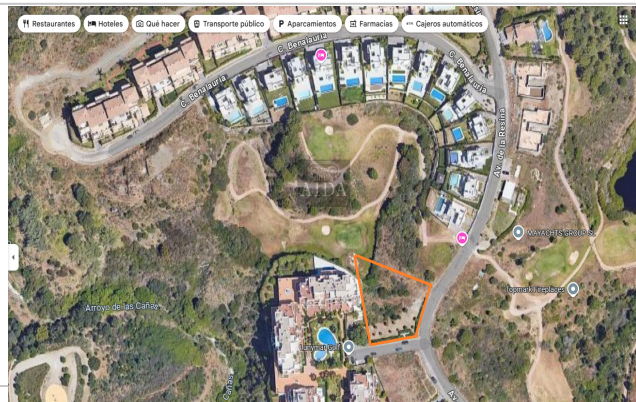

Referencia: **1252-AIDA**
 Tipo inmueble: Terreno Finca Urbana
 Operación: Venta
 Precio: **380.000 €**
 Estado: Urbanizable

Población: Estepona
 Provincia: Málaga
 Cod. postal: 29680
 Zona: SELWO

ESCALA DE LA CALIFICACIÓN ENERGÉTICA	Consumo de energía kWh/m ² año	Emisiones kgCO ₂ /m ² año
A más eficiente		
B		
C		
D		
E		
F		
G menos eficiente		

En trámite

M² construidos: 1216

Descripción:

Parcela URBANIZABLE, de más de 1200 metros, con posibilidad de construir vivienda de hasta 364 metros cuadrados sobre rasante. (Mas sótano).
 Muy buena ubicación, cercana a la zona de SELWO, a poca distancia de la Autovía, de las playas, y cercano a todos los servicios.
 Un lujo para aquellos que busquen la comodidad y cercanía a la zona Urbana, sin renunciar a un entorno de Naturaleza y tranquilidad.
 No lo dude y pídanos cita para visitarla sin compromiso.